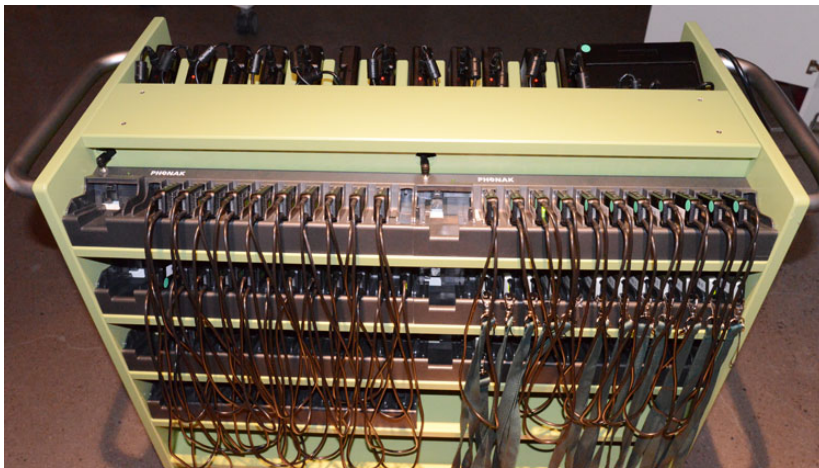

Laddning och förvaring

Laddning av mottagare sker i laddväskor eller laddlist.

Spira i Jönköping